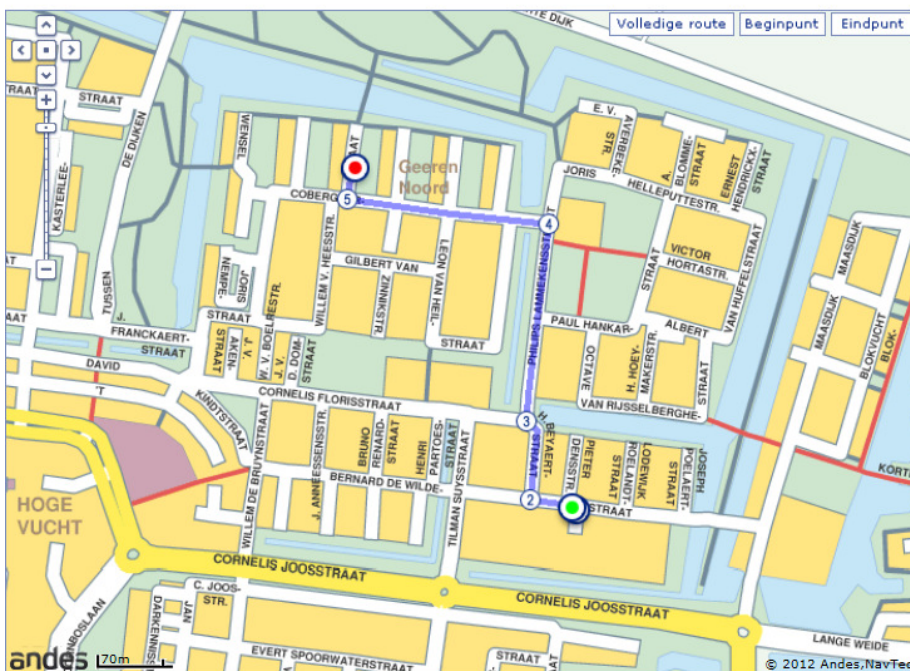

Het weer in Breda

7°
> Verwachting

Samen Rijden

Wilt u iemand laten
meerijden naar Breda?

Bied deze rit aan

> Meer informatie

Verkeer

- ☐ Files
- ☐ Wegwerkzaamheden
- ☐ Flitsers
- ☐ Webcams
- ☐ Tunnels (getast)

Voorzieningen

- ☐ Parkeergarages
- ☐ Parkeerterreinen
- ☐ Carpoolplaatsen
- ☐ P+R-locaties
- ☐ Tankstations
- ☐ ANWB-winkels
- ☐ Restaurants
- ☐ Telewerkcentra

Accommodatie

- ☐ Campings
- ☐ Hotels