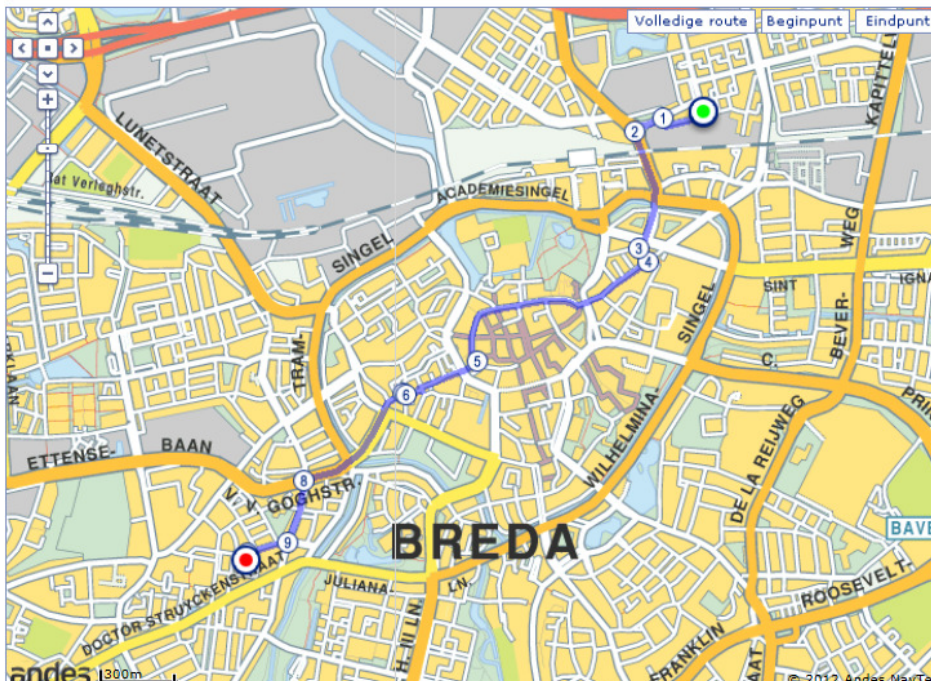

Het weer in Breda

7°
> Verwachting

Samen Rijden

Wilt u iemand laten meerijden naar Breda?

Bied deze rit aan

> Meer informatie

Verkeer

- ☐ Files
- ☐ Wegwerkzaamheden
- ☐ Flitsers
- ☐ Webcams
- ☐ Tunnels (getest)

Voorzieningen

- ☐ Parkeergarages
- ☐ Parkeerterreinen
- ☐ Carpoolplaatsen
- ☐ P+R-locaties
- ☐ Tankstations
- ☐ ANWB-winkels
- ☐ Restaurants
- ☐ Telewerkcentra

Accommodatie

- ☐ Campings

Van
Liniestraat
Breda

Naar
Bonairestraat
Breda

> Voeg toe aan TomTom

Type vervoer	Vertrek	Aankomst	Reistijd
Auto	> toon ook route per auto		
Openbaar vervoer	> toon ook route per OV		
Fiets	13:25	13:39	00:14
Te voet	> toon ook route te voet		

Fiets

Printversie Stuur naar mail

Route per fiets over 3,5 km