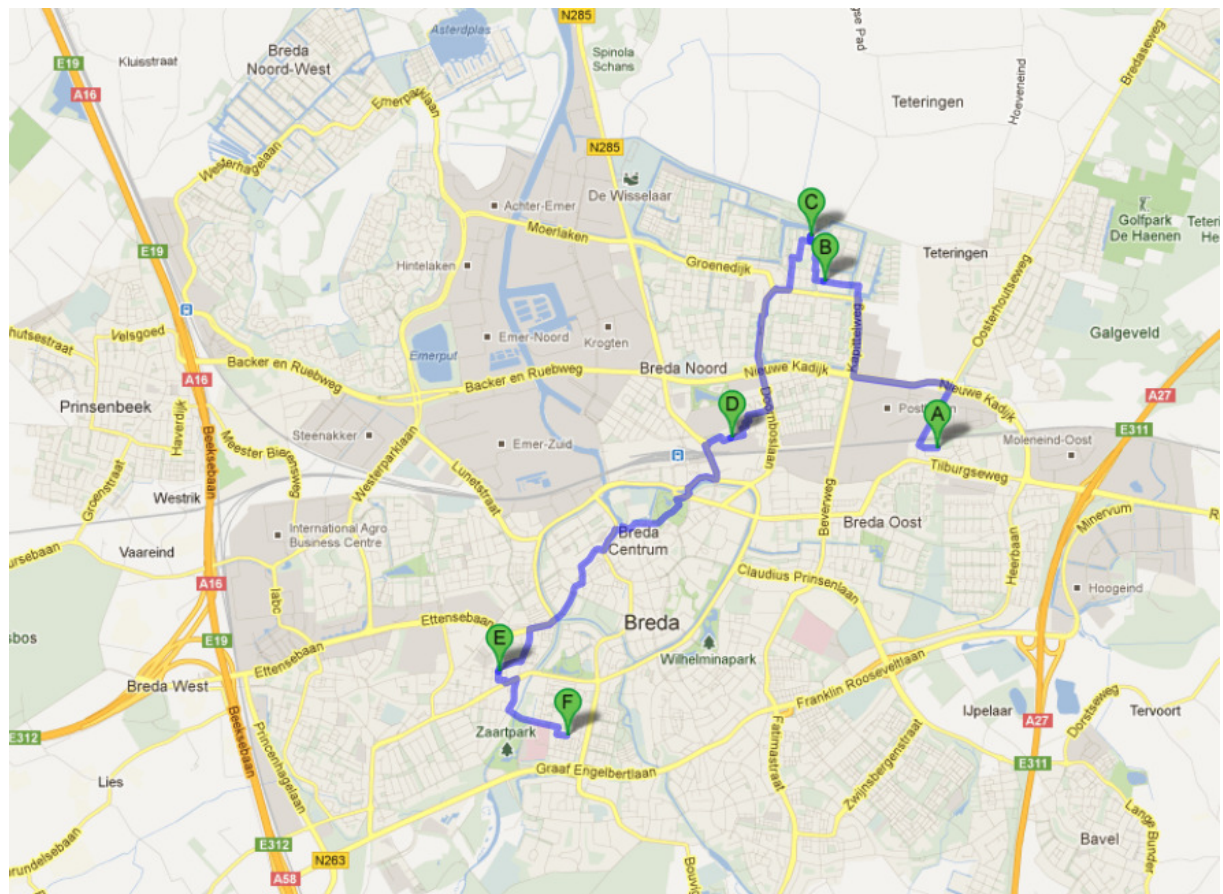

Tour de Flater

De fietstocht langs de flats van de woningbouwcorporaties start om 12.00 in de Driesprong (Texelstraat) en eindigt om ongeveer 14:15 in de Zaat. De route is 10 kilometer lang.

12:00-12:15		Driesprong
12:15-12:25	Fietsen naar Bernard de Wildestraat	
12:25-12:40		Bernard de Wildestraat
12:40-12:45	Fietsen naar Wensel Cobergherstraat	
12:45-13:00		Wensel Cobergherstraat
13:00-13:10	Fietsen naar Liniestraat	
13:10-13:25		Liniestraat
13:35-13:40	Fietsen naar Bonairestraat	
13:40-13:55		Bonairestraat
13:55-14:00	Fietsen naar de Zaat/Veldekestraat	
14:00-14:15		Zaat/Veldekestraat

Van
Texelstraat
Breda

Naar
Bernard de Wildestraat
Breda

> Voeg toe aan TomTom

Type vervoer	Vertrek	Aankomst	Reistijd
Auto	> toon ook route per auto		
Openbaar vervoer	> toon ook route per OV		
Fiets	12:15	12:25	00:10
Te voet	> toon ook route te voet		

Accommodatie

- Campings
- Hotels

Van
Bernard de Wildestraat
Breda

Naar
Wensel Cobergherstraat
Breda

> Voeg toe aan TomTom

Type vervoer	Vertrek	Aankomst	Reistijd
Auto	> toon ook route per auto		
Openbaar vervoer	> toon ook route per OV		
Fiets	12:40	12:42	00:03
Te voet	> toon ook route te voet		

Accommodatie

- Campings
- Hotels

Van
Wensel Cobergherstraat
Breda

Naar
Liniestraat
Breda

> Voeg toe aan TomTom

Type vervoer	Vertrek	Aankomst	Reistijd
Auto	> toon ook route per auto		
Openbaar vervoer	> toon ook route per OV		
Fiets	13:00	13:08	00:09
Te voet	> toon ook route te voet		