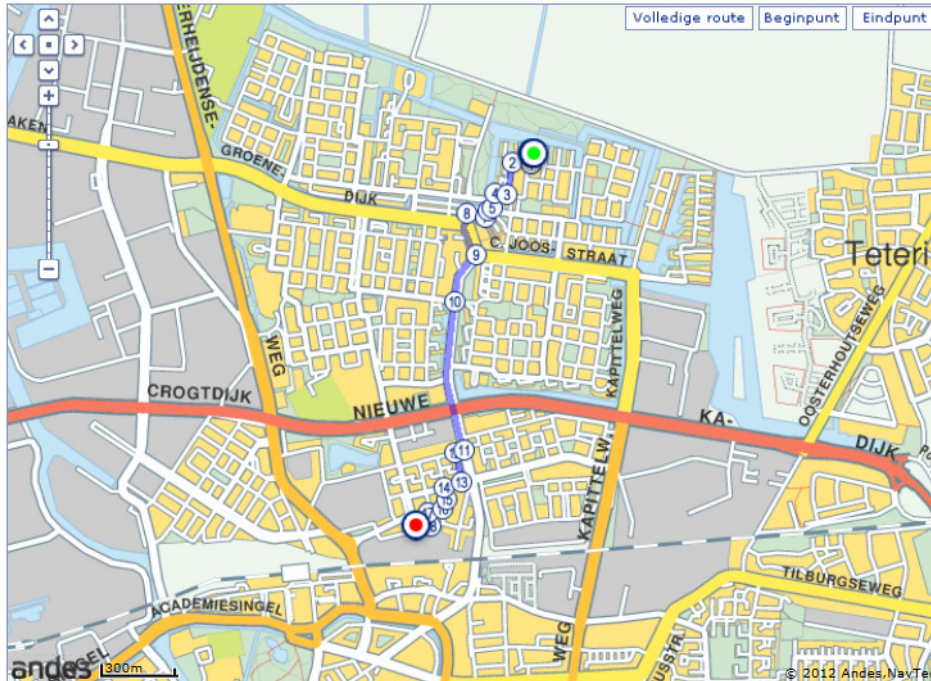

Van
Wensel Cobergherstraat
Breda

Naar
Liniestraat
Breda

> Voeg toe aan TomTom

Type vervoer	Vertrek	Aankomst	Reistijd
Auto	> toon ook route per auto		
Openbaar vervoer	> toon ook route per OV		
Fiets	13:00	13:08	00:09
Te voet	> toon ook route te voet		

Fiets

Printversie Stuur naar mail

Route per fiets over 2,2 km